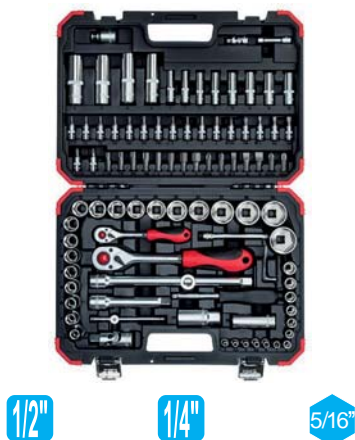

Contenuto 94 utensili.

Composizione:

19 bussole esagonali, attacco 1/2", da mm 10 - 11 - 12 - 13 - 14 - 15 - 16 - 17 - 18 - 19 - 20 - 21 - 22 - 23 - 24 - 27 - 28 - 30 - 32

4 bussole esagonali lunghe (mm 77), attacco 1/2", da mm 14 - 15 - 17 - 19

2 prolunghe fisse da mm 50 - 100, attacco 1/4"

1 leva scorrevole, attacco 1/4"

1 snodo a cardano, attacco 1/4"

1 adattatore scorrevole attacco quadro da 1/2" a 3/8"

1 adattatore a bussola per inserti, attacco quadro 3/8" attacco esagonale 5/16"

4 inserti ad esagono esterno, attacco 5/16", da mm 8 - 10 - 12 - 14

3 inserti taglio diritto, attacco 5/16", da mm 8 - 10 - 12

2 inserti a croce, attacco 5/16", PH 3 - 4

2 inserti a croce, attacco 5/16", PZD 3 - 4

4 inserti con impronta TORX, attacco 5/16", da T40 - 45 - 50 - 55

3 chiavi per esagoni interni da mm 1,5 - 2 - 2,5

Assortimento completo.

971GTE

Cad. **230,00**

1/2"

1/4"

5/16"